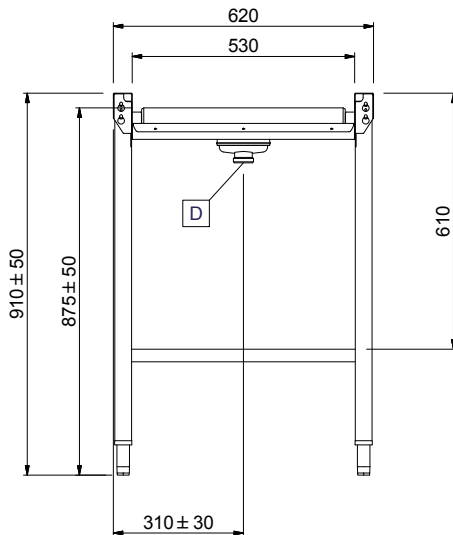

Konstruktion

- Lieferung mit 2 Füßen.
- Edelstahlfüße 50 mm höhenverstellbar, um die Arbeitshöhe zwischen Geschirrspüler und Tisch auszurichten.
- Dicke geschweißte Flansche für stabilen Anschluss zwischen den Geräten.
- Alle Flächen sind glatt und poliert.
- Becken aus 1,2 mm Chromnickelstahl 1.4301.
- Selbsttragendes Unterbord, keine zusätzlichen Rahmen erforderlich.
- Transportbänder wahlweise mit Endschalter, Korbführungen und Unterbord.
- Der schräge Boden des Tisches sorgt für eine reibungslose und schnelle Entwässerung.
- 40 x 40 mm Edelstahl-Vierkantrohrfüße.
- Leicht abnehmbare Kunststoffrollen.

Nachhaltigkeit

- [NOT TRANSLATED]

Genehmigung: _____

Front

Schlüsselinformation

Außenabmessungen, Länge:

865192 (HSLRC6)	600 mm
865193 (HSLRC11)	1100 mm
863026 (HSLRC12)	1200 mm
863027 (HSLRC13)	1300 mm
863028 (HSLRC14)	1400 mm
863029 (HSLRC15)	1500 mm
865194 (HSLRC16)	1600 mm
863030 (HSLRC17)	1700 mm
863031 (HSLRC18)	1800 mm
863032 (HSLRC19)	1900 mm
863033 (HSLRC20)	2000 mm
865195 (HSLRC21)	2100 mm
863034 (HSLRC22)	2200 mm
863035 (HSLRC23)	2300 mm
863036 (HSLRC24)	2400 mm
863037 (HSLRC25)	2500 mm
863038 (HSLRC26)	2600 mm

Außenabmessungen, Tiefe:

620 mm

Außenabmessungen, Höhe:

910 mm

Nettogewicht:

865192 (HSLRC6)	11 kg
865193 (HSLRC11)	17 kg
863026 (HSLRC12)	18 kg
863027 (HSLRC13)	19 kg
863028 (HSLRC14)	20 kg
863029 (HSLRC15)	22 kg
865194 (HSLRC16)	23 kg
863030 (HSLRC17)	24 kg
863031 (HSLRC18)	25 kg
863032 (HSLRC19)	26 kg
863033 (HSLRC20)	27 kg
865195 (HSLRC21)	28 kg
863034 (HSLRC22)	29 kg
863035 (HSLRC23)	30 kg
863036 (HSLRC24)	32 kg
863037 (HSLRC25)	33 kg
863038 (HSLRC26)	34 kg

Höhenverstellbar:

50/50 mm

Beckenmaterial:

CrNi 1.4301

Rollenart:

lang

Seite

D = Ablauf