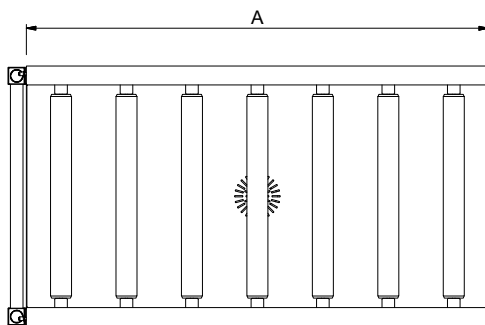

Schlüsselinformation

Außenabmessungen, Länge:

865192 (HSLRC6)	600 mm
865193 (HSLRC11)	1100 mm
863026 (HSLRC12)	1200 mm
863027 (HSLRC13)	1300 mm
863028 (HSLRC14)	1400 mm
863029 (HSLRC15)	1500 mm
865194 (HSLRC16)	1600 mm
863030 (HSLRC17)	1700 mm
863031 (HSLRC18)	1800 mm
863032 (HSLRC19)	1900 mm
863033 (HSLRC20)	2000 mm
865195 (HSLRC21)	2100 mm
863034 (HSLRC22)	2200 mm
863035 (HSLRC23)	2300 mm
863036 (HSLRC24)	2400 mm
863037 (HSLRC25)	2500 mm
863038 (HSLRC26)	2600 mm

Außenabmessungen, Tiefe:

620 mm

Außenabmessungen, Höhe:

910 mm

Nettogewicht:

865192 (HSLRC6)	11 kg
865193 (HSLRC11)	17 kg
863026 (HSLRC12)	18 kg
863027 (HSLRC13)	19 kg
863028 (HSLRC14)	20 kg
863029 (HSLRC15)	22 kg
865194 (HSLRC16)	23 kg
863030 (HSLRC17)	24 kg
863031 (HSLRC18)	25 kg
863032 (HSLRC19)	26 kg
863033 (HSLRC20)	27 kg
865195 (HSLRC21)	28 kg
863034 (HSLRC22)	29 kg
863035 (HSLRC23)	30 kg
863036 (HSLRC24)	32 kg
863037 (HSLRC25)	33 kg
863038 (HSLRC26)	34 kg

Höhenverstellbar:

50/50 mm

Beckenmaterial:

CrNi 1.4301

Rollenart:

lang

D = Ablauf

oben