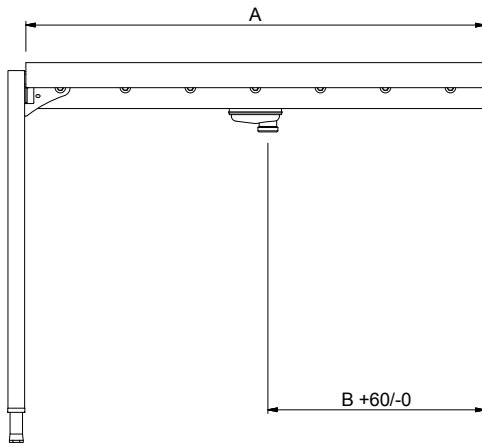

Kurzbeschreibung

Artikel Nr.

Konstruiert und gefertigt aus rostfreiem Chrom-Nickelstahl 1.4301. Becken mit Gefälle und Ablauf. Kunststoffrollen. 40 x 40 mm Formrohrrahmen auf höhenverstellbaren Füßen. Gefertigt für die Verwendung von Geschirrkörben mit den Abmessungen 500 x 500 mm. Anlieferung: Zerlegt.

Konstruktion

- Lieferung mit 2 Füßen.
- Edelstahlfüße 50 mm höhenverstellbar, um die Arbeitshöhe zwischen Geschirrspüler und Tisch auszurichten.
- Dicke geschweißte Flansche für stabilen Anschluss zwischen den Geräten.
- Alle Flächen sind glatt und poliert.
- Becken aus 1,2 mm Chromnickelstahl 1.4301.
- Selbsttragendes Unterbord, keine zusätzlichen Rahmen erforderlich.
- Transportbänder wahlweise mit Endschalter, Korbführungen und Unterbord.
- Der schräge Boden des Tisches sorgt für eine reibungslose und schnelle Entwässerung.
- 40 x 40 mm Edelstahl-Vierkantrohrfüße.
- Leicht abnehmbare Kunststoffrollen.

Nachhaltigkeit

- [NOT TRANSLATED]

Genehmigung: _____

Front

Schlüsselinformation

Außenabmessungen, Länge:

865192 (HSLRC6)	600 mm
865193 (HSLRC11)	1100 mm
863026 (HSLRC12)	1200 mm
863027 (HSLRC13)	1300 mm
863028 (HSLRC14)	1400 mm
863029 (HSLRC15)	1500 mm
865194 (HSLRC16)	1600 mm
863030 (HSLRC17)	1700 mm
863031 (HSLRC18)	1800 mm
863032 (HSLRC19)	1900 mm
863033 (HSLRC20)	2000 mm
865195 (HSLRC21)	2100 mm
863034 (HSLRC22)	2200 mm
863035 (HSLRC23)	2300 mm
863036 (HSLRC24)	2400 mm
863037 (HSLRC25)	2500 mm
863038 (HSLRC26)	2600 mm

Außenabmessungen, Tiefe:

620 mm

Außenabmessungen, Höhe:

910 mm

Nettogewicht:

865192 (HSLRC6)	11 kg
865193 (HSLRC11)	17 kg
863026 (HSLRC12)	18 kg
863027 (HSLRC13)	19 kg
863028 (HSLRC14)	20 kg
863029 (HSLRC15)	22 kg
865194 (HSLRC16)	23 kg
863030 (HSLRC17)	24 kg
863031 (HSLRC18)	25 kg
863032 (HSLRC19)	26 kg
863033 (HSLRC20)	27 kg
865195 (HSLRC21)	28 kg
863034 (HSLRC22)	29 kg
863035 (HSLRC23)	30 kg
863036 (HSLRC24)	32 kg
863037 (HSLRC25)	33 kg
863038 (HSLRC26)	34 kg